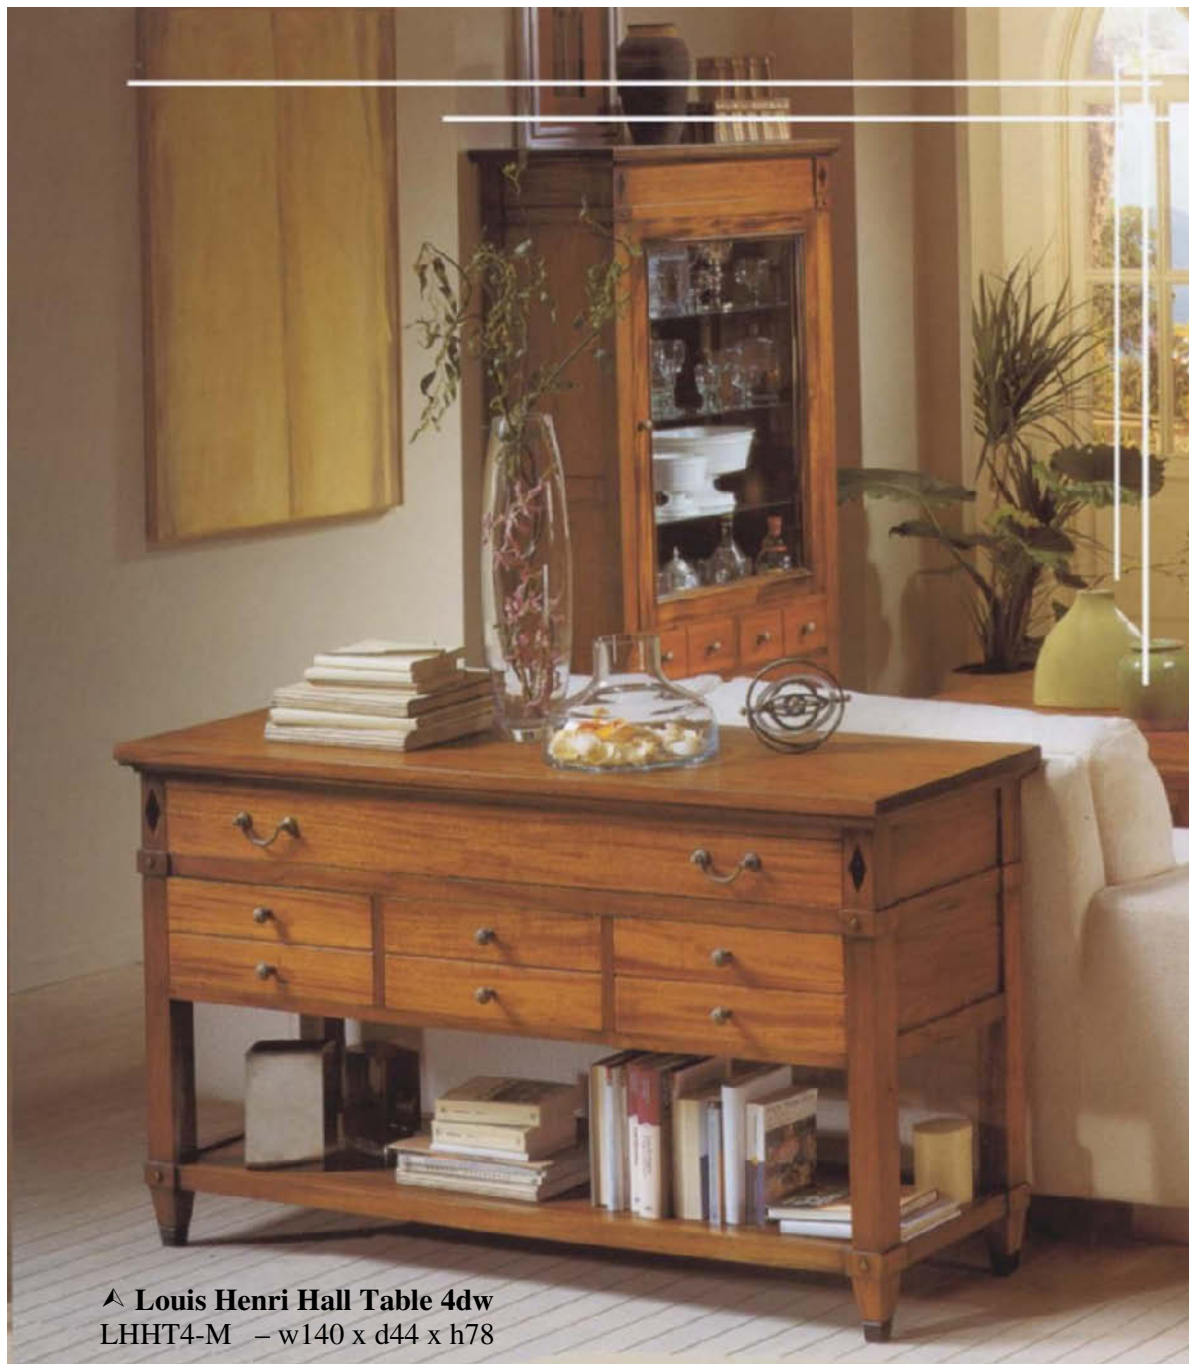

Xavier Furniture

•Une acquisition de rêve•

Louis Henri

▲ **Louis Henri Hall Table 4dw**
LHHT4-M – w140 x d44 x h78